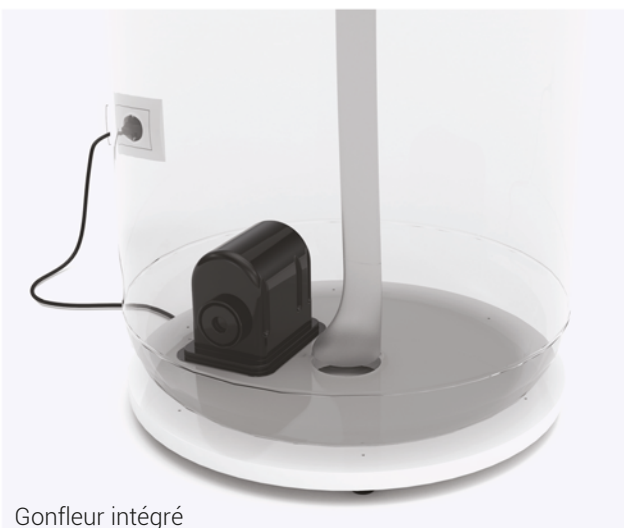

1 pièce

CAPTAIR AUTO

COLONNE A AIR CAPTIF AVEC GONFLEUR INTÉGRÉ

Nouvelle colonne avec gonfleur intégré. Une pompe de gonflage et de dégonflage de 150 Watts est intégrée au plateau bas de la structure. La colonne est livrée entièrement montée : vous n'avez qu'à appuyer sur le bouton pour gonfler votre produit. Un branchement électrique est nécessaire pour le montage de la colonne. Une fois la colonne gonflée, le câble se range à l'intérieur de la structure et il n'est plus nécessaire d'avoir une source de courant. Le visuel est imprimé en sublimation sur une toile polyester en allover et est monté à son extrémité avec un joint en silicone pour fixer la toile au plateau inférieur. Utilisation intérieure exclusivement.

Sac de transport fourni

TABLEAU RÉCAPITULATIF ET COMPARATIF DE NOS TOTEMS GONFLABLES.

CAPTAIR EASY

CAPTAIR AUTO

CAPTAIR ACE

CAPTAIR

AIR TOTEM

Description