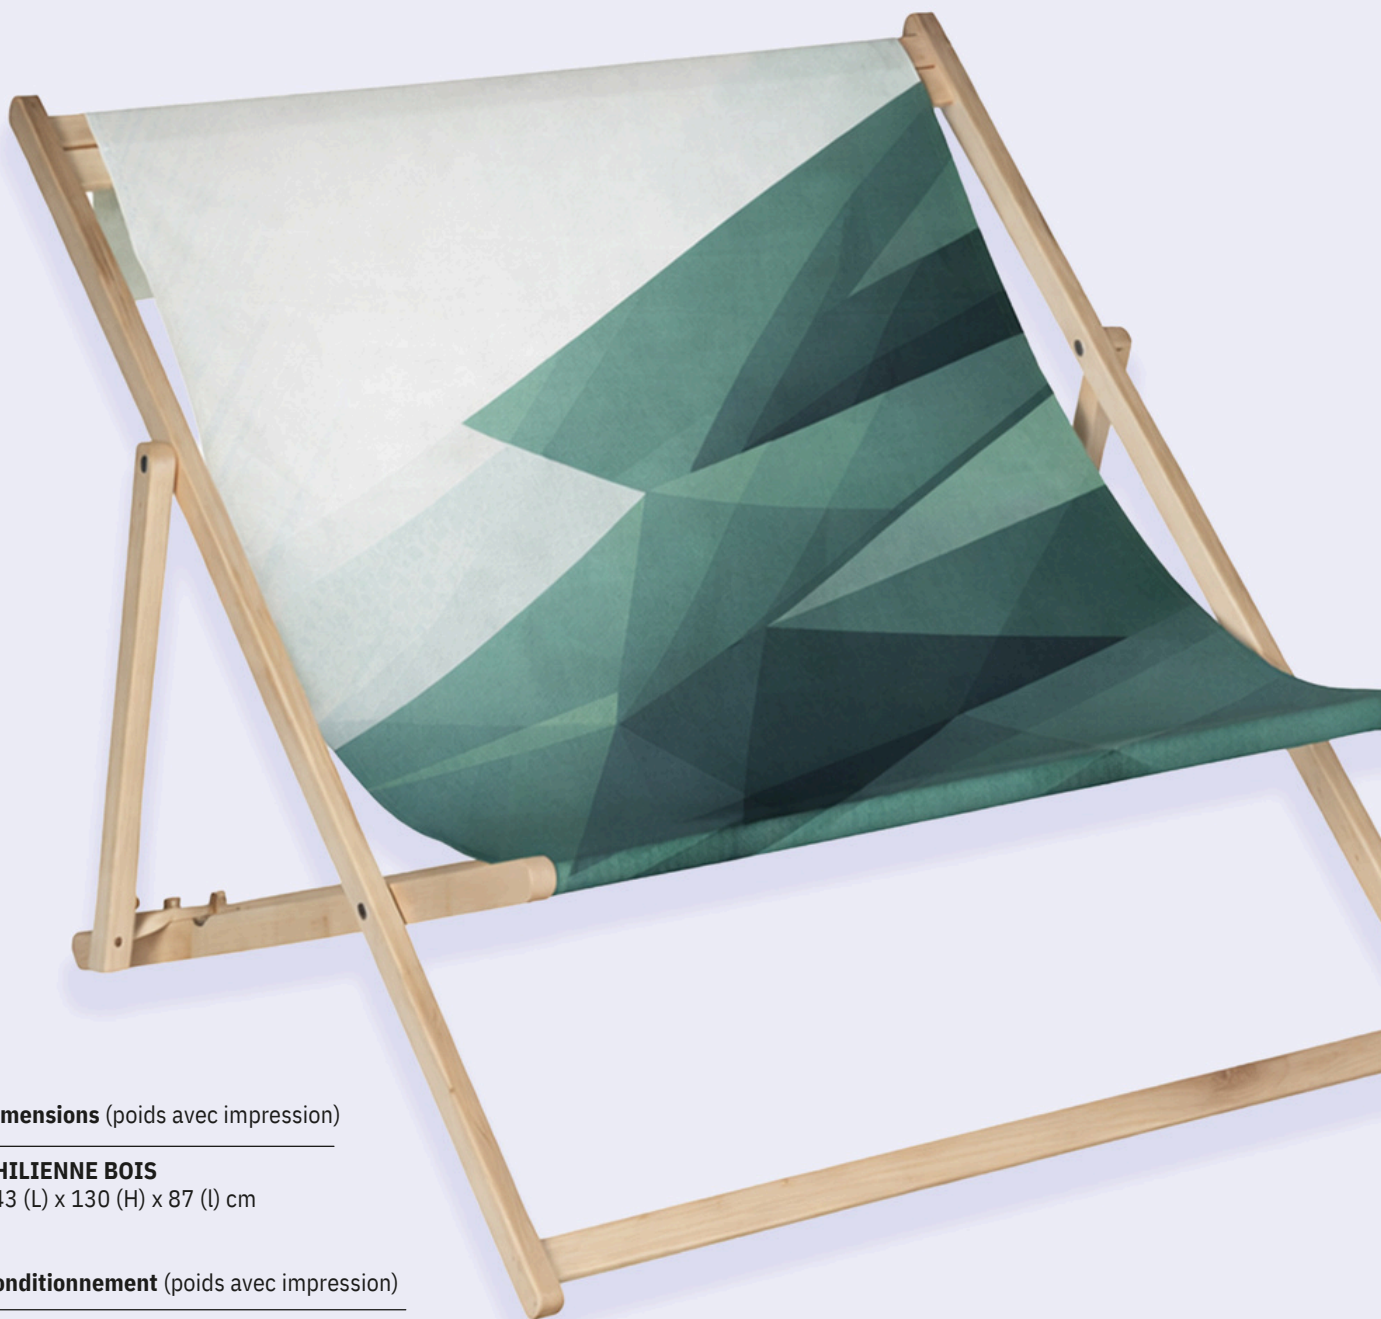

# CHILIENNE DOUBLE

CHAISE XXL EN BOIS

**Dimensions** (poids avec impression)

**CHILIENNE BOIS**

143 (L) x 130 (H) x 87 (l) cm

**Conditionnement** (poids avec impression)

1 pièce / sac  
143 x 130 x 5 cm  
4.6 Kg

**Structure**

Structure en hêtre massif norme FSC.

**Impression**

Toile Polyester Oxford  
175 gr/m2 traité anti-feu B1.

**Utilisation**

Intérieure  
Extérieure

**Sac de transport**

**Délais** ( de 1 à 20 pcs )

## CHILIENNE DOUBLE

CHAISE XXL EN BOIS

Cette chaise longue confortable en hêtre massif respecte la norme FSC qui assure la gestion durable des forêts. Ce produit volumineux implique des frais de port exceptionnels si ce n'est pas livré en région parisienne : nous consulter. Grâce à ses sécurités anti-pincements, elle répond aux normes françaises du CTBA (Centre Technique du Bois et de l'Ameublement). La toile polyester imprimée en sublimation numérique est interchangeable et lavable. Elle est livrée montée sous polybag individuel uniquement, carton de 1 pièce en option. L'assise personnalisée peut être facilement changée par l'utilisateur.

«POUR NOTRE MARQUE DE BOISSONS, CE SUPPORT EST INDISPENSABLE»

La toile se fixe à l'aide d'une baguette de bois dans la rainure puis enroulée autour de la structure pour un maximum de sécurité.

L'assise est réglable en 3 positions pour un confort optimal.