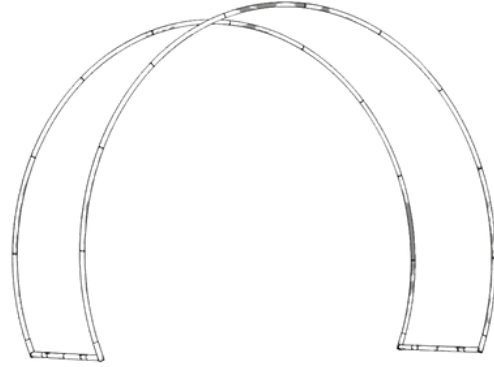

## ARCHE DOUBLE

Arche de 350 cm de large et 245 cm de hauteur. Elle est constituée d'une structure tubulaire en aluminium. le montage est facile et se fait en 5 minutes : les pictogrammes de couleur permettent d'assembler la totalité de la structure.

## DOUBLE ARCH

Arch measuring 350 cm wide and 245 cm high. It consists of a tubular aluminum structure. Assembly is easy and takes just 5 minutes: colored pictograms help you assemble the entire structure.

# Instruction de montage

Installation instructions

1

**Assembler les sections tubulaires de la structure à l'aide des vignettes numérotées**

Assemble the tubular sections of the structure using the numbered tabs.

2

**Aperçu de la structure tubulaire lorsque l'étape 1 est finalisé.**

Overview of the tubular structure when step 1 is completed.

3

**Enfiler la housse par le bas de la structure, jusqu'à l'autre extrémité afin de la tendre.**