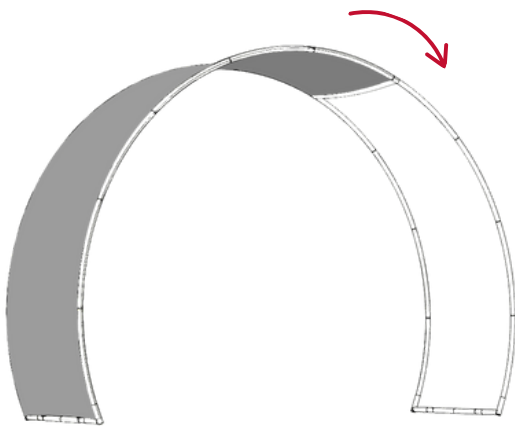

## ARCHE DOUBLE

Arche de 350 cm de large et 245 cm de hauteur. Elle est constituée d'une structure tubulaire en aluminium. le montage est facile et se fait en 5 minutes : les pictogrammes de couleur permettent d'assembler la totalité de la structure.

## DOUBLE ARCH

Arch measuring 350 cm wide and 245 cm high. It consists of a tubular aluminum structure. Assembly is easy and takes just 5 minutes: colored pictograms help you assemble the entire structure.

# Instruction de montage

Installation instructions

1

**Assembler les sections tubulaires de la structure à l'aide des vignettes numérotées**

Assemble the tubular sections of the structure using the numbered tabs.

2

**Aperçu de la structure tubulaire lorsque l'étape 1 est finalisé.**

Overview of the tubular structure when step 1 is completed.

3

**Enfiler la housse par le bas de la structure, jusqu'à l'autre extrémité afin de la tendre.**