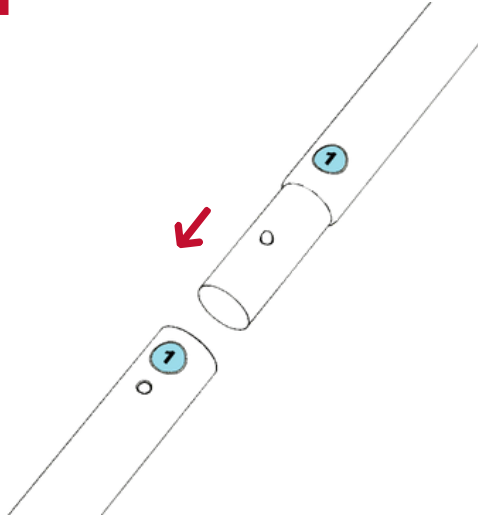

## ARCHE DOUBLE

Arche de 350 cm de large et 245 cm de hauteur. Elle est constituée d'une structure tubulaire en aluminium. le montage est facile et se fait en 5 minutes : les pictogrammes de couleur permettent d'assembler la totalité de la structure.

## DOUBLE ARCH

Arch measuring 350 cm wide and 245 cm high. It consists of a tubular aluminum structure. Assembly is easy and takes just 5 minutes: colored pictograms help you assemble the entire structure.

# Instruction de montage

Installation instructions

1

**Assembler les sections tubulaires de la structure à l'aide des vignettes numérotées**

Assemble the tubular sections of the structure using the numbered tabs.

2

**Aperçu de la structure tubulaire lorsque l'étape 1 est finalisé.**

Overview of the tubular structure when step 1 is completed.

3

**Enfiler la housse par le bas de la structure, jusqu'à l'autre extrémité afin de la tendre.**